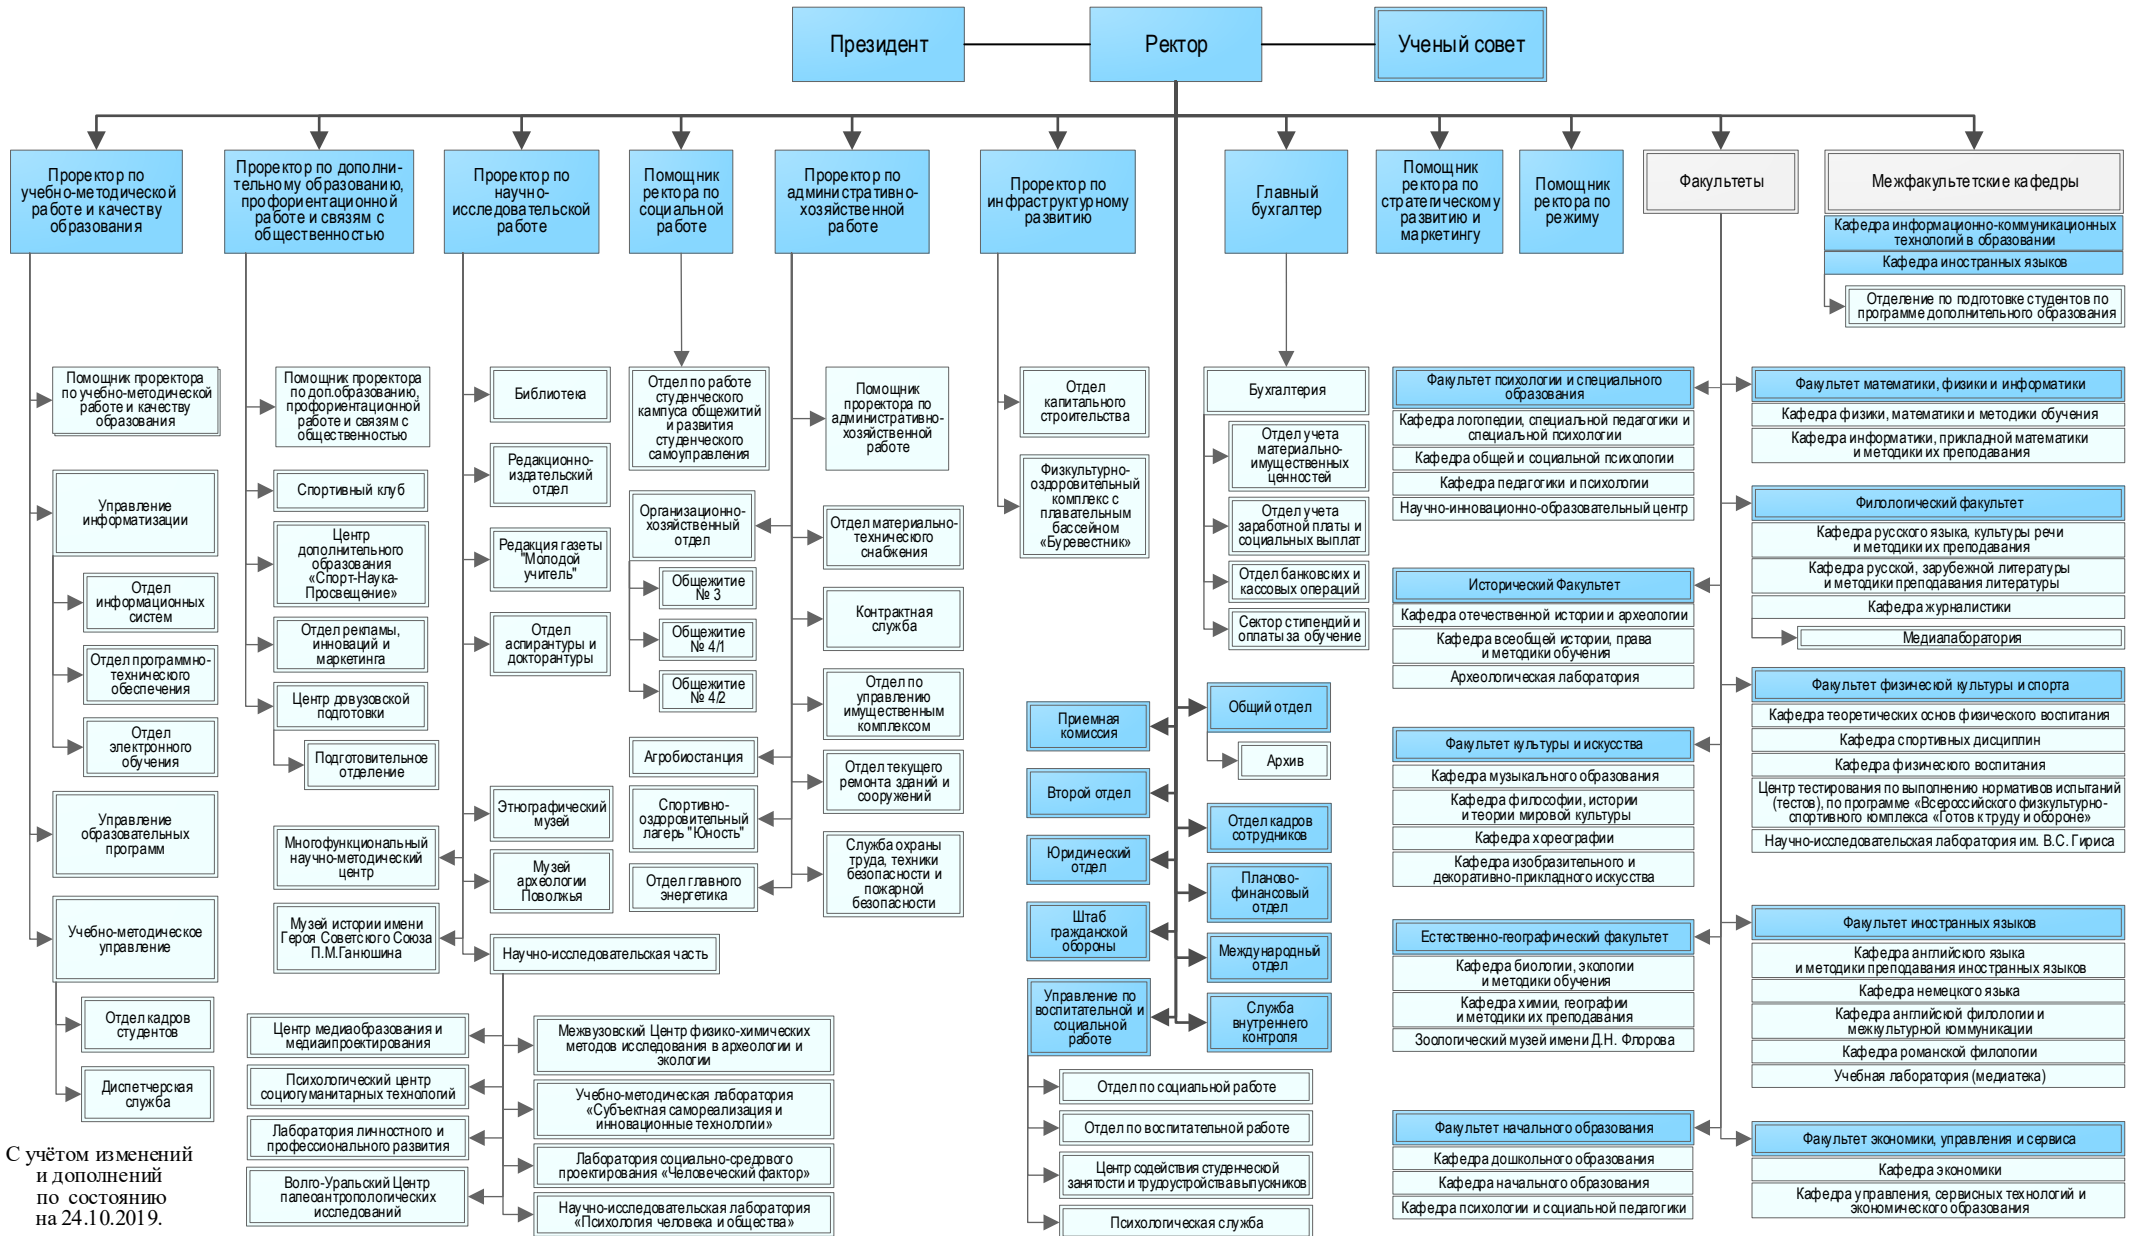

Структура
федерального государственного бюджетного образовательного учреждения высшего образования
«Самарский государственный социально-педагогический университет»

С учётом изменений и дополнений по состоянию на 24.10.2019.