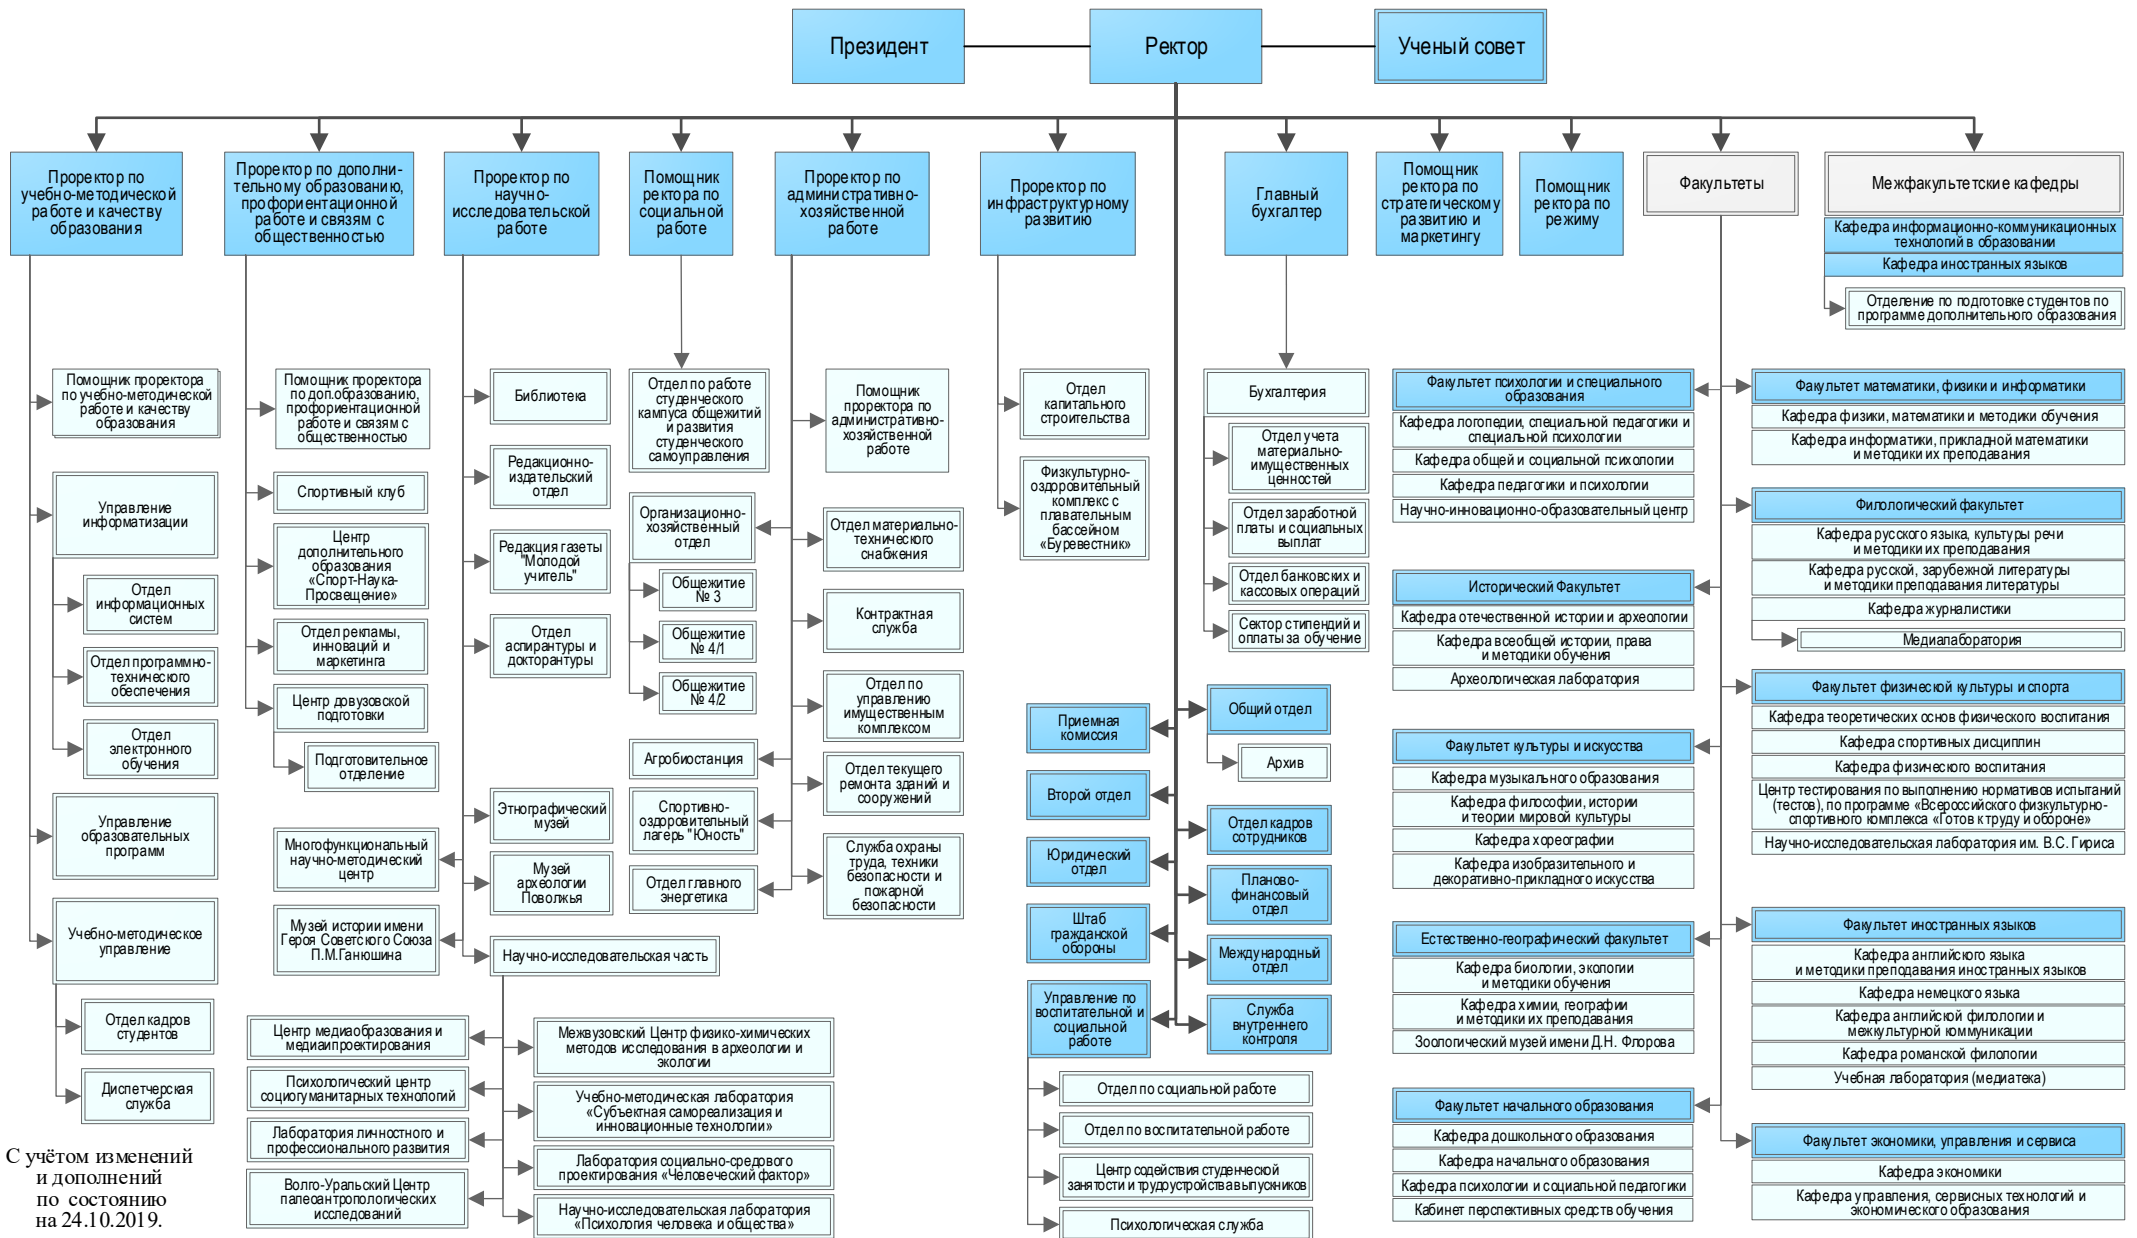

## Структура федерального государственного бюджетного образовательного учреждения высшего образования «Самарский государственный социально-педагогический университет»

С учётом изменений и дополнений по состоянию на 24.10.2019.