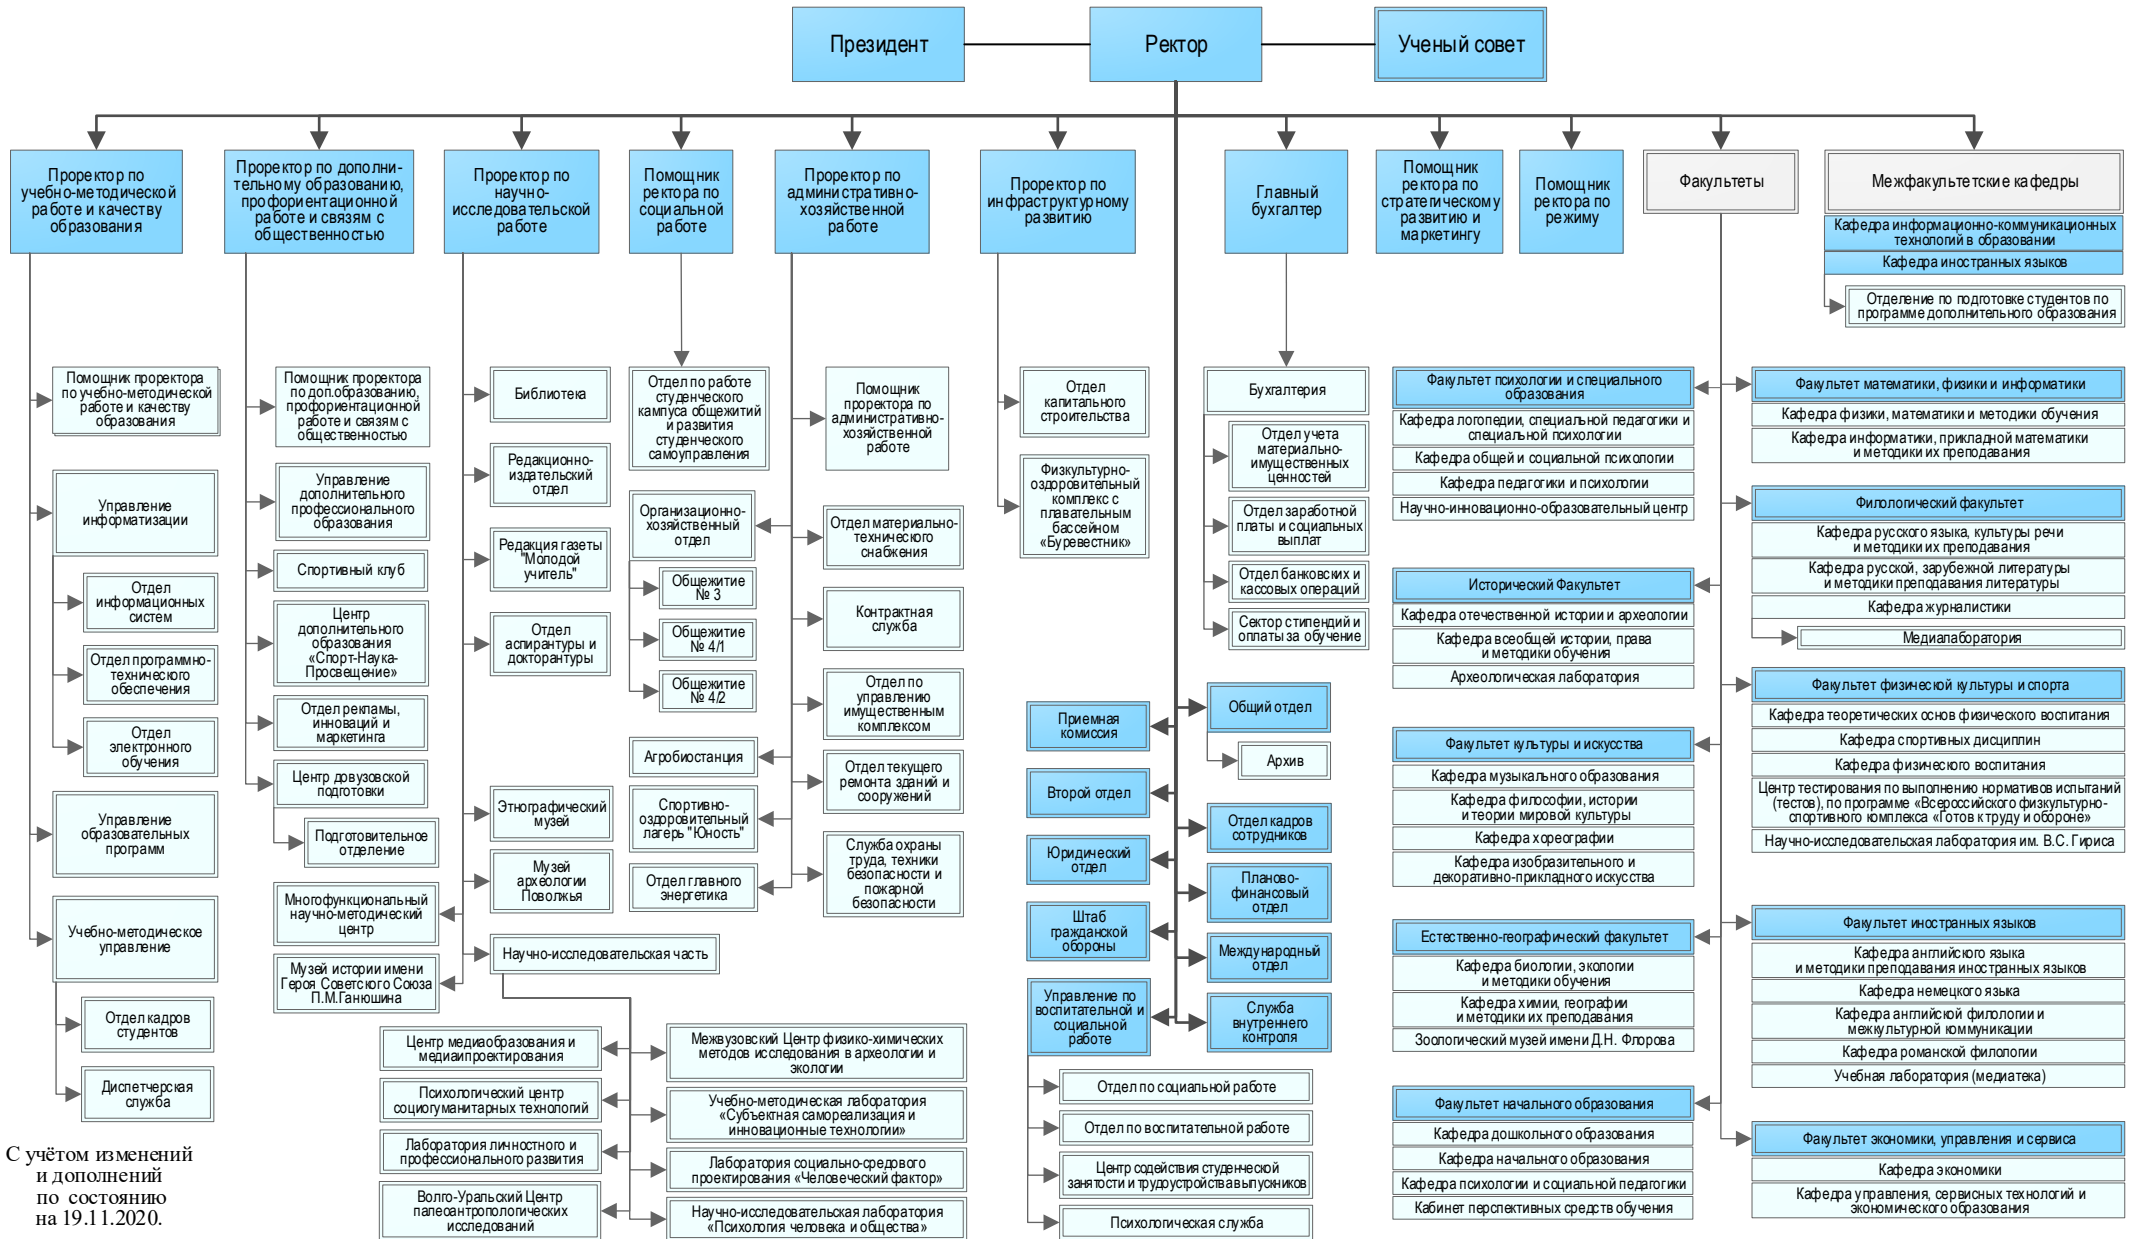

Структура
федерального государственного бюджетного образовательного учреждения высшего образования
«Самарский государственный социально-педагогический университет»

С учётом изменений и дополнений по состоянию на 19.11.2020.